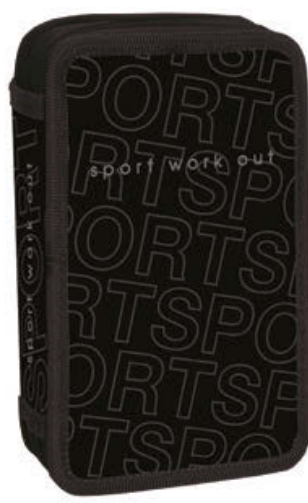

PENCIL CASE

- Item number: SC2916

8 605034 084792

NEW

PENCIL CASE

- Item number: SC2917

8 605034 084808

NEW

PENCIL CASE

- Item number: SC2918

8 605034 084815

NEW

PENCIL CASE

- Item number: SC2919

8 605034 084822

NEW